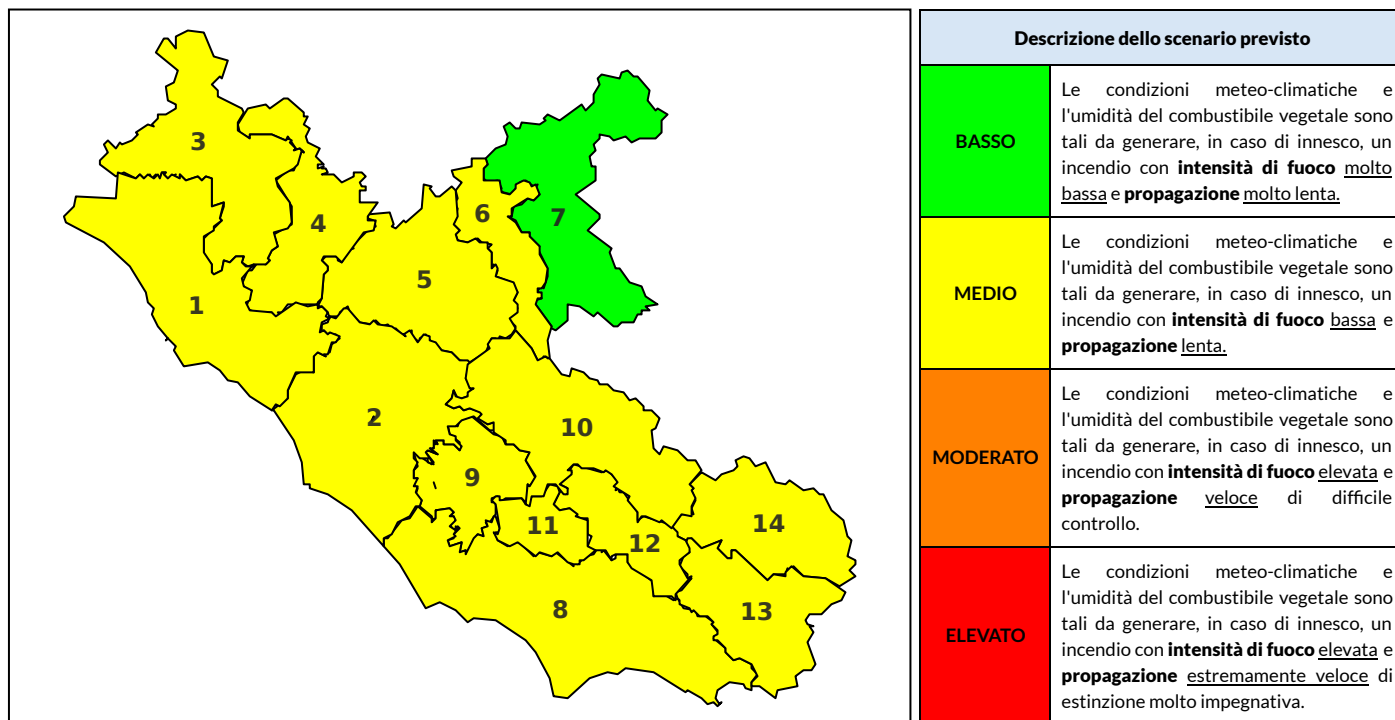

BOLLETTINO DI PERICOLOSITA' DA INCENDI BOSCHIVI

Previsioni per domani 28-9-2023

Livello di pericolosità da incendio boschivo per Zona di Allerta AIB

Bollettino emesso nel periodo della campagna AIB Lazio sulla base del modello previsionale RISICOLazio, sviluppato in collaborazione con Fondazione CIMA, che fornisce un supporto per la valutazione della Pericolosità da incendio boschivo aggregata sulle Zone di Allerta AIB, approvate come parte integrante del Piano AIB Lazio 2020-2022 con DGR n° 270 del 15/05/2020. Il dettaglio della distribuzione dei Comuni nelle Zone AIB è consultabile al link <https://protezionecivile.regione.lazio.it/zone_allerta_aib_comuni/>. Le Norme Comportamentali per la popolazione sono consultabili al link <https://protezionecivile.regione.lazio.it/norme_comportamentali_aib/>.

Zona AIB	1	2	3	4	5	6	7	8	9	10	11	12	13	14
Livello Pericolosità	MEDIO	MEDIO	MEDIO	MEDIO	MEDIO	MEDIO	BASSO	MEDIO	MEDIO	MEDIO	MEDIO	MEDIO	MEDIO	MEDIO