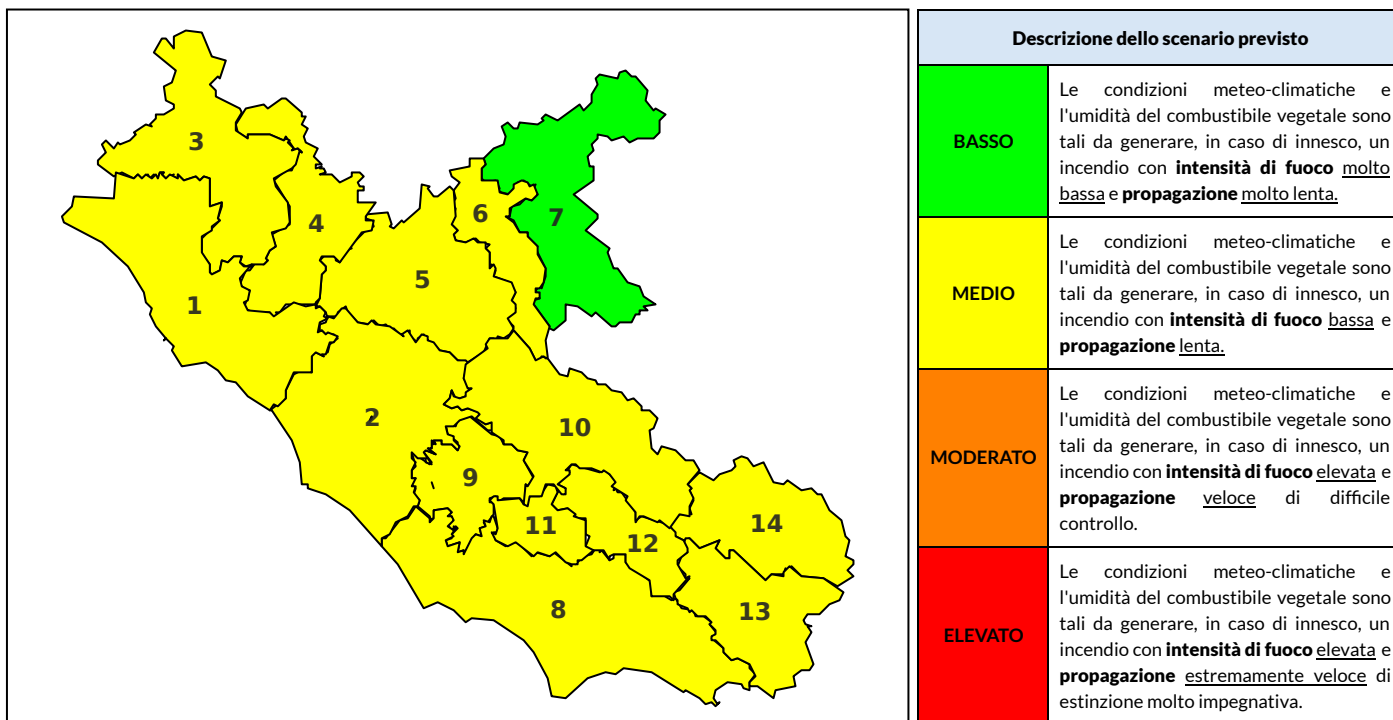

BOLLETTINO DI PERICOLOSITA' DA INCENDI BOSCHIVI

Previsioni per oggi 27-9-2023

Livello di pericolosità da incendio boschivo per Zona di Allerta AIB

Bollettino emesso nel periodo della campagna AIB Lazio sulla base del modello previsionale RISICOLazio, sviluppato in collaborazione con Fondazione CIMA, che fornisce un supporto per la valutazione della Pericolosità da incendio boschivo aggregata sulle Zone di Allerta AIB, approvate come parte integrante del Piano AIB Lazio 2020-2022 con DGR n° 270 del 15/05/2020. Il dettaglio della distribuzione dei Comuni nelle Zone AIB è consultabile al link https://protezionecivile.regione.lazio.it/zone_allerta_aib_comuni/. Le Norme Comportamentali per la popolazione sono consultabili al link https://protezionecivile.regione.lazio.it/norme_comportamentali_aib/.

Zona AIB	1	2	3	4	5	6	7	8	9	10	11	12	13	14
Livello Pericolosità	MEDIO	MEDIO	MEDIO	MEDIO	MEDIO	MEDIO	BASSO	MEDIO	MEDIO	MEDIO	MEDIO	MEDIO	MEDIO	MEDIO

NOTE

BOLLETTINO DI PERICOLOSITA' DA INCENDI BOSCHIVI

Previsioni per domani 28-9-2023

Livello di pericolosità da incendio boschivo per Zona di Allerta AIB

Bollettino emesso nel periodo della campagna AIB Lazio sulla base del modello previsionale RISICOLazio, sviluppato in collaborazione con Fondazione CIMA, che fornisce un supporto per la valutazione della Pericolosità da incendio boschivo aggregata sulle Zone di Allerta AIB, approvate come parte integrante del Piano AIB Lazio 2020-2022 con DGR n° 270 del 15/05/2020. Il dettaglio della distribuzione dei Comuni nelle Zone AIB è consultabile al link https://protezionecivile.regione.lazio.it/zone_allerta_aib_comuni/. Le Norme Comportamentali per la popolazione sono consultabili al link https://protezionecivile.regione.lazio.it/norme_comportamentali_aib/.

Zona AIB	1	2	3	4	5	6	7	8	9	10	11	12	13	14
Livello Pericolosità	MEDIO	MEDIO	MEDIO	MEDIO	MEDIO	MEDIO	BASSO	MEDIO	MEDIO	MEDIO	MEDIO	MEDIO	MEDIO	MEDIO